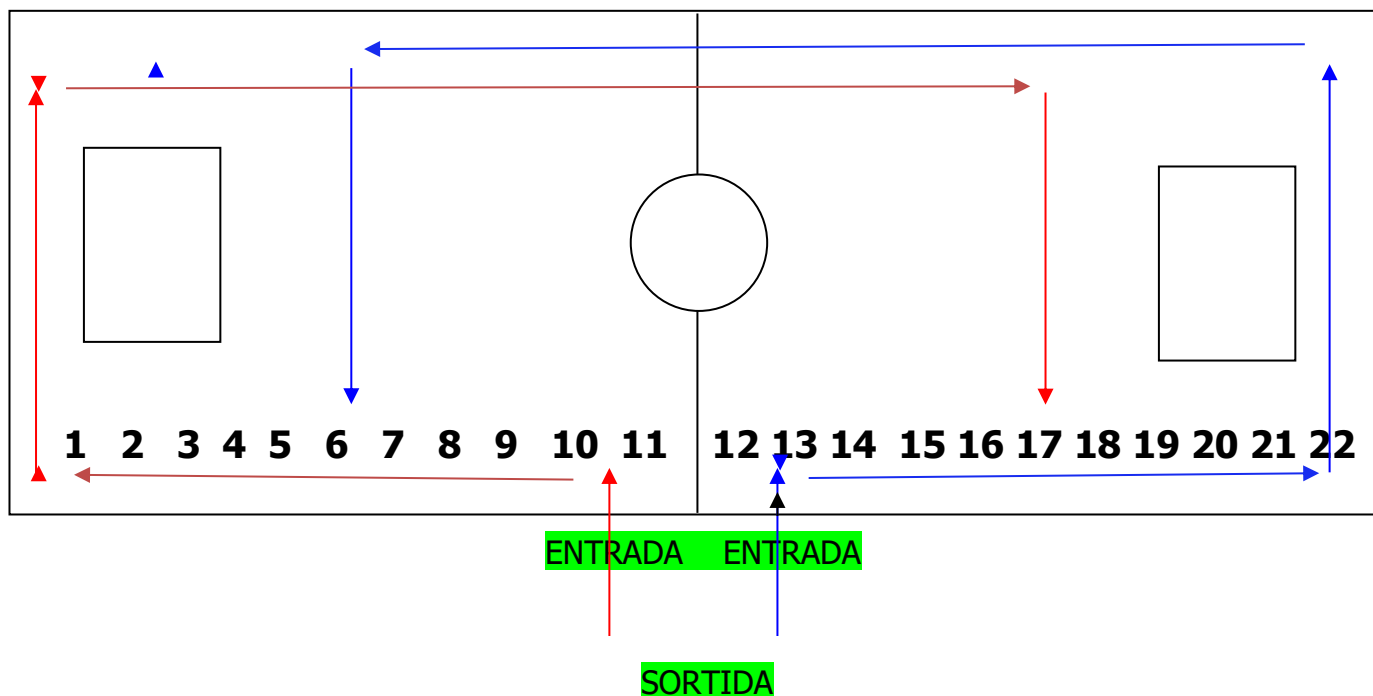

IGUALADA HOQUEI CLUB

ORDRES DESFILADA FINAL

DISSABTE 14 DE SETEMBRE 2024

PISTA

Del 12-22

Del 1-11

ORDRE DE SORTIDA I TORNADA

EQUIP	CATEGORIA	ORDRE	EQUIP	CATEGORIA	ORDRE
IGUALADA HC-A	JUNIOR	1	IGUALADA HC-C	BENJAMI	12
BELL-LLOC	JUNIOR	2	UNIO E. HORTA	BENJAMI	13
IGUALADA HC-C	JUNIOR	3	PALAU PLEGAMANS	BENJAMI	14
IGUALADA HC-A	INFANTIL	4	IGUALADA HC-D	INFANTIL	15
UNIO E. HORTA	INFANTIL	5	PALAU PLEGAMANS	INFANTIL	16
C.P. CONGRÉS	INFANTIL	6	F.C. BARCELONA	INFANTIL	17
IGUALADA HC-E	INFANTIL	7	RIUDEBITLLES	INFANTIL	18
IGUALADA HC-C	INFANTIL	8	IGUALADA HC-B	INFANTIL	19
IGUALADA HC-A	BENJAMI	9	VENDRELL	JUNIOR	20
SANT JUST H.C.	BENJAMI	10	VILA-SANA	JUNIOR	21
IGUALADA HC-B	BENJAMI	11	IGUALADA HC-B	JUNIOR	22